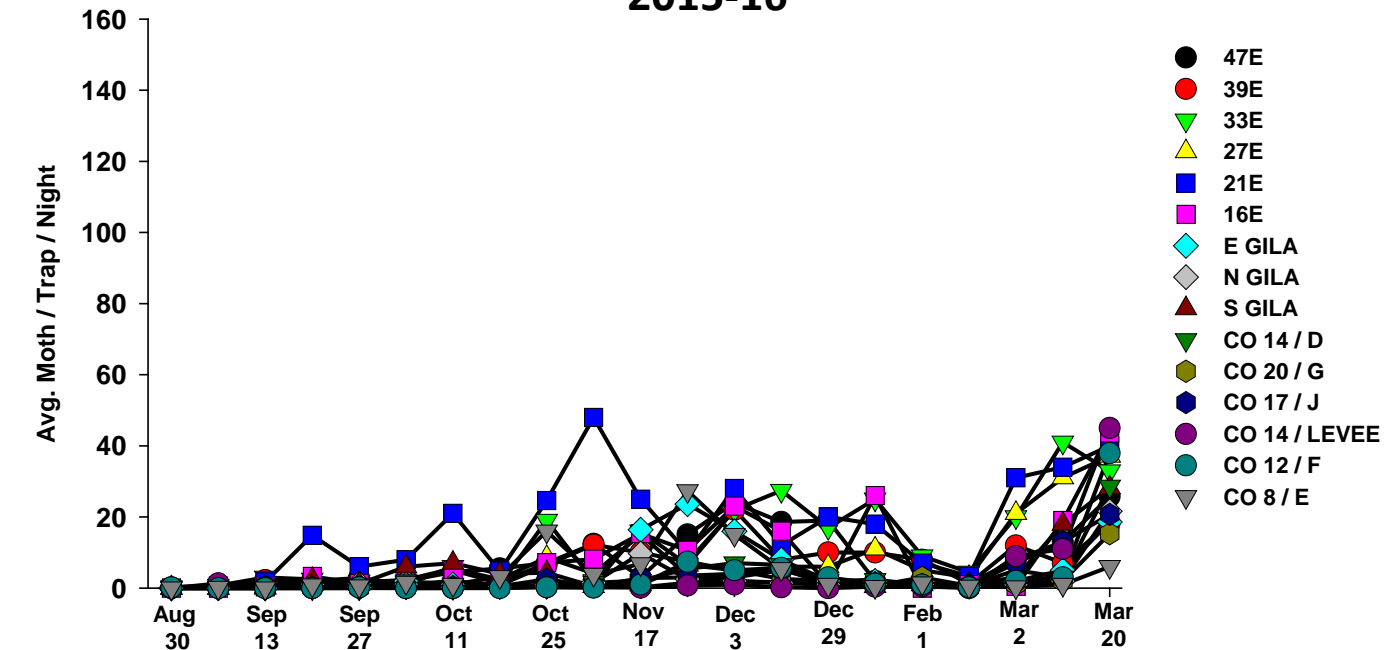

Cabbage Looper

2015-16