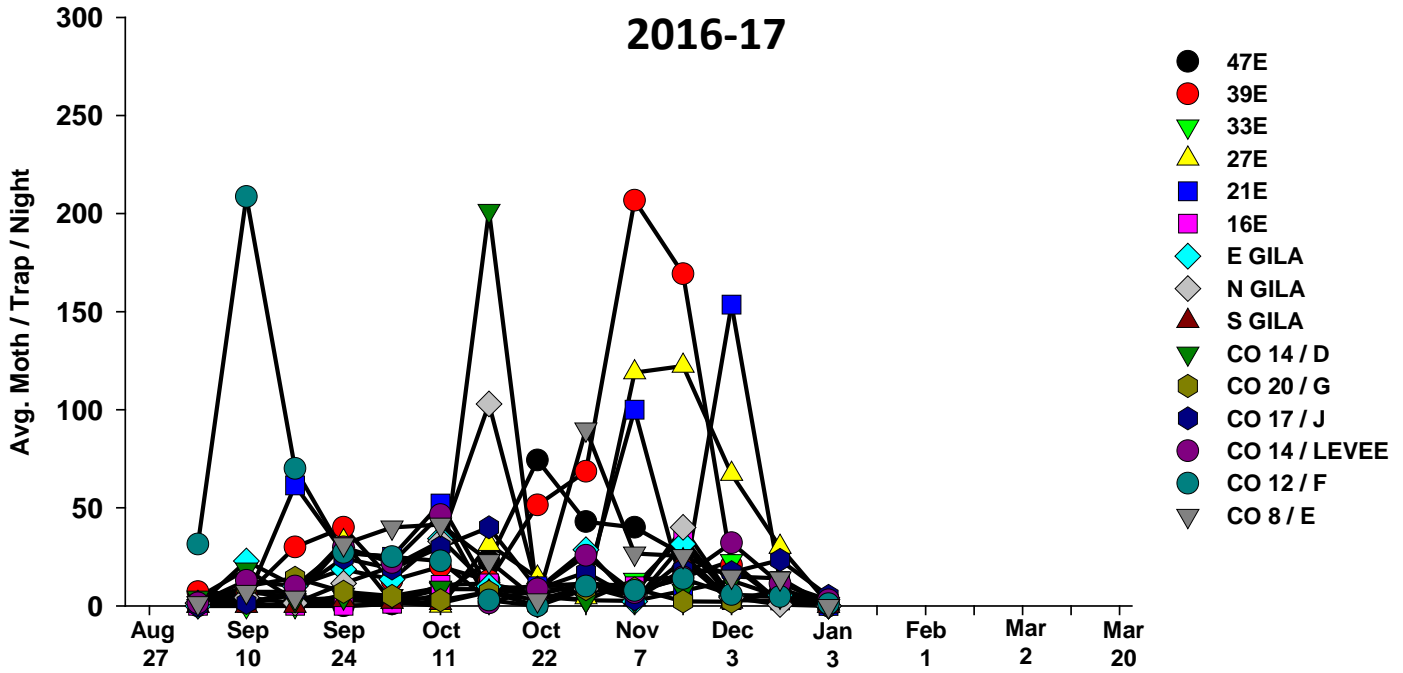

### Beet Armyworm

2015-16

### Cabbage Looper

2016-17

### Cabbage Looper

2015-16

### Whiteflies

2016-17