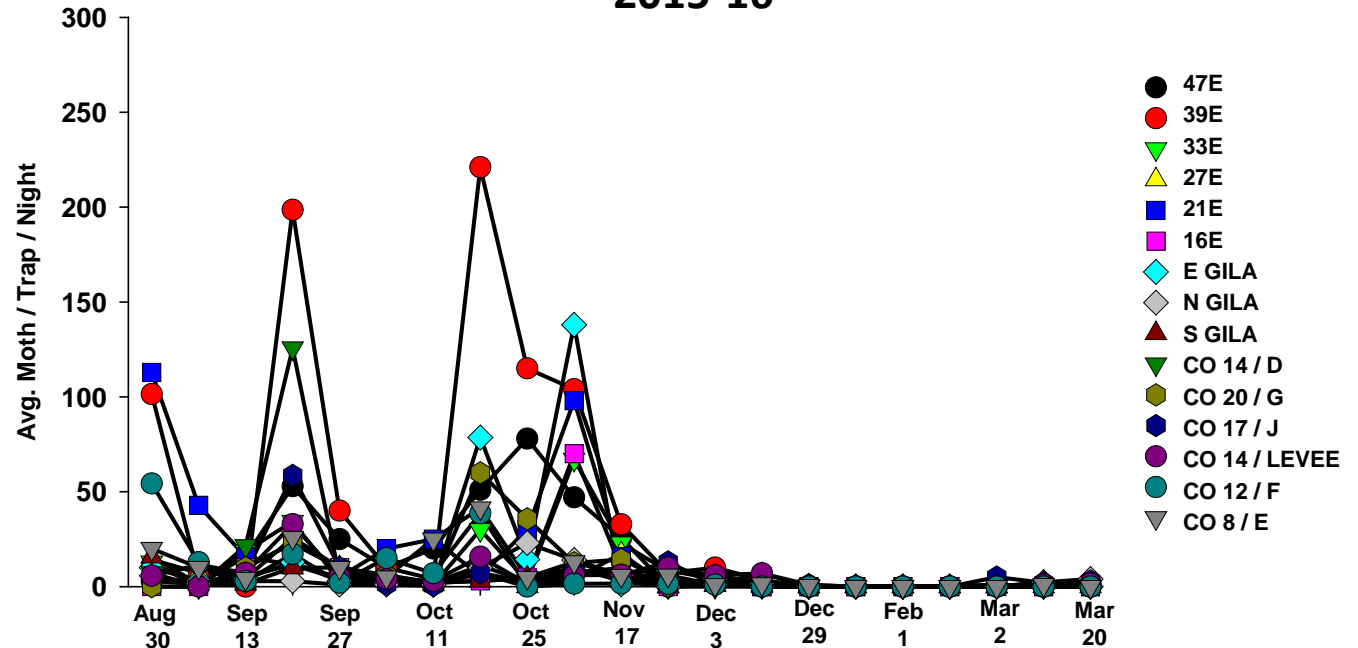

Whiteflies

2015-16